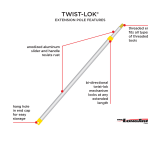

品番：EA928BT-360A

品名：1.9-3.7m/2段 アルミハンドル

販売価格	6,530円(税抜) / 7,183円(税込)		
カタログ価格	6,530円(税抜) / 7,183円(税込)		
在庫数	最新在庫: 22 (2026/07/01 01:52現在)		
商品入数	1	販売単位	組
カタログページ	2391ページ		

仕様

用途	塗装、窓掃除、デッキの染色などに	サイズ	1900~3700mm
作業高	5.1m	段数	2段
ハンドル太さ	1段目: φ26mm 2段目: φ23mm	先端ねじ径	3/4" Acme
材質	アルミ(アルマイト処理)	重量	650g

継ぎ目を回してロックします。
どの延長長さでもどちらの方向にもひねってロックします。

アルマイト処理をされているので、錆びにくく窓掃除などの水気のある場所でも使用できます。

アルミ製で軽量なので、体格や身長に関係なく、誰でも簡単に握ることができます。

ウインドウウォッシャー(EA928BG-12、-13)もお使い頂けます。
EA928BG-13を使用時は別売のアダプター(EA928BH-3)が必要です。
EA928BG-12にはアダプターは付属しています。