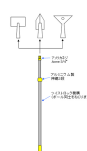

品番：EA928BT-360A

品名：1.9-3.7m/2段 アルミハンドル

販売価格	6,530円(税抜) / 7,183円(税込)		
カタログ価格	6,530円(税抜) / 7,183円(税込)		
在庫数	最新在庫: 22 (2026/07/01 01:52現在)		
商品入数	1	販売単位	組
カタログページ	2391ページ		

仕様

用途	塗装、窓掃除、デッキの染色などに	サイズ	1900~3700mm
作業高	5.1m	段数	2段
ハンドル太さ	1段目: φ26mm 2段目: φ23mm	先端ねじ径	3/4" Acme
材質	アルミ(アルマイト処理)	重量	650g

継ぎ目を回してロックします。
どの延長長さでもどちらの方向にもひねってロックします。

アルマイト処理をされているので、錆びにくく窓掃除などの水気のある場所でも使用できます。

アルミ製で軽量なので、体格や身長に関係なく、誰でも簡単に握ることができます。

ウインドウウォッシャー(EA928BG-12、-13)もお使い頂けます。
EA928BG-13を使用時は別売のアダプター(EA928BH-3)が必要です。
EA928BG-12にはアダプターは付属しています。