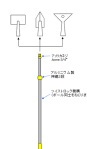

品番：EA928BT-360A

品名：1.9-3.7m/2段 アルミハンドル

販売価格	6,530円(税抜) / 7,183円(税込)		
カタログ価格	6,530円(税抜) / 7,183円(税込)		
在庫数	最新在庫: 22 (2026/07/01 02:59現在)		
商品入数	1	販売単位	組
カタログページ	2391ページ		

仕様

用途	塗装、窓掃除、デッキの染色などに	サイズ	1900～3700mm
作業高	5.1m	段数	2段
ハンドル太さ	1段目：φ26mm 2段目：φ23mm	先端ねじ径	3/4" Acme
材質	アルミ(アルマイト処理)	重量	650g

継ぎ目を回してロックします。
どの延長長さでもどちらの方向にもひねってロックします。

アルマイト処理をされているので、錆びにくく窓掃除などの水気のある場所でも使用できます。

アルミ製で軽量なので、体格や身長に関係なく、誰でも簡単に握ることができます。

ウインドウウォッシャー(EA928BG-12、-13)もお使い頂けます。
EA928BG-13を使用時は別売のアダプター(EA928BH-3)が必要です。
EA928BG-12にはアダプターは付属しています。