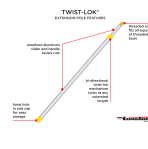

品番：EA928BT-360A

品名：1.9-3.7m/2段 アルミハンドル

販売価格	6,530円(税抜) / 7,183円(税込)		
カタログ価格	6,530円(税抜) / 7,183円(税込)		
在庫数	最新在庫: 22 (2026/07/01 02:59現在)		
商品入数	1	販売単位	組
カタログページ	2391ページ		

仕様

用途	塗装、窓掃除、デッキの染色などに	サイズ	1900～3700mm
作業高	5.1m	段数	2段
ハンドル太さ	1段目：φ26mm 2段目：φ23mm	先端ねじ径	3/4" Acme
材質	アルミ(アルマイト処理)	重量	650g

継ぎ目を回してロックします。
どの延長長さでもどちらの方向にもひねってロックします。

アルマイト処理をされているので、錆びにくく窓掃除などの水気のある場所でも使用できます。

アルミ製で軽量なので、体格や身長に関係なく、誰でも簡単に握ることができます。

ウインドウウォッシャー(EA928BG-12、-13)もお使い頂けます。
EA928BG-13を使用時は別売のアダプター(EA928BH-3)が必要です。
EA928BG-12にはアダプターは付属しています。