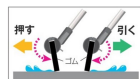

品番：EA928CA-3S

品名：400mm 水かき(スチールハンドル)

販売価格	2,450円(税抜) / 2,695円(税込)		
カタログ価格	2,450円(税抜) / 2,695円(税込)		
在庫数	最新在庫: 3 (2026/04/14 01:52現在)		
商品入数	1	販売単位	本
カタログページ	2387ページ		

仕様

メーカー	テラモト	型番	CL-369-040-0
EA928CA-3Bが取付可能です。			
押し引きに応じてゴムの角度が変わるので、除水がスムーズです			
材質	頭:ポリプロピレン、先ゴム:クロロプレンゴム(ネオプレン)、柄:φ22.2mmスチールパイプにポリエチレン接着被膜	全長	1500mm
ゴム幅	400mm	重量	500g
入数	1本		
軽い樹脂製ヘッド			