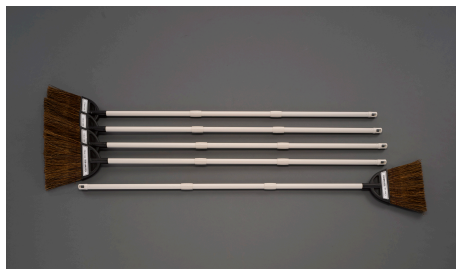

品番：EA928CC-2A

品名：1505mm 道路ほうき (5本)

販売価格	10,100円(税抜) / 11,110円(税込)		
カタログ価格	10,100円(税抜) / 11,110円(税込)		
在庫数	最新在庫: 2 (2026/07/04 03:10現在)		
商品入数	5	販売単位	組
カタログページ	2384ページ		

仕様

メーカー	テラモト	型番	CL-831-020-0
毛丈	155mm	材質	穂先: 赤シダ100%、 柄: スチールにポリエチレン接着被膜
穂先幅(mm)	240	全長(mm)	1505
入数	5本	重量	約540g(1本あたり)
コシが強く、重たいゴミも手軽に掃けます。			