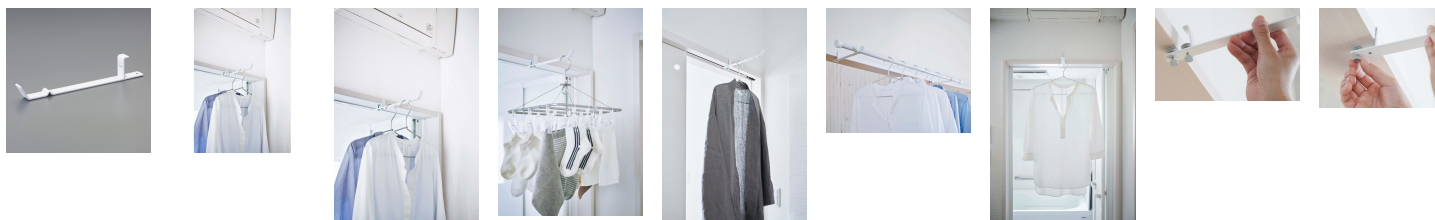

品番：EA928CX-24A

品名：ハンガー

販売価格	805円(税抜) / 886円(税込)		
カタログ価格	805円(税抜) / 886円(税込)		
在庫数	最新在庫: 17 (2026/07/06 19:57現在)		
商品入数	1	販売単位	個
カタログページ	2106ページ		

浴室の扉やドア、リビングのかもいに掛けるだけ

仕様

メーカー	山崎実業	型番	4930
シリーズ	tower(タワー)	サイズ	20×240×42(H)mm
耐荷重	2kg	重量	約160g
材質	本体:スチール(粉体塗装)	対応サイズ	枠・かもいの厚み:15~30mm 枠・かもいの引っ掛け部分:8mm以上 室内物干し竿:直径35mm以下(製品2個使用時)

浴室の扉やドア、リビングのかもいに掛けるだけ!便利な室内ハンガーに早変わり。

干す場所がないときなど、このハンガーを使ってサッと掛けて物干しハンガーにしたり、着替えやタオルなどを掛けることも可能です。

扉の枠に掛けて2つの調整ネジを固定するだけの簡単取付け

製品を2個使って室内用物干し竿を掛けることもできます。

株式会社エスコ

大阪府大阪市西区立売堀3丁目8番14号 06-6532-6226(代表)

© 2018 ESCO Co.,Ltd.