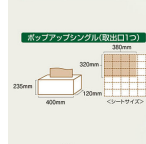

品番：EA929AT-3A

品名：380x320mm 工業用ワイパー(150枚)

販売価格	1,900円(税抜) / 2,090円(税込)		
カタログ価格	1,900円(税抜) / 2,090円(税込)		
在庫数	最新在庫: 13 (2026/04/29 20:45現在)		
商品入数	1	販売単位	箱
カタログページ	0618ページ		

仕様

メーカー	日本製紙クレシア (CRECIA)	型番	61421
商品名	キムタオル ポップアップ	サイズ(mm)	380×320
枚数(枚)	4プライ×150	入数(パック)	1
材質	パルプ(未晒し)	用途	・機械・部品・工具などに付着した油汚れの拭き取り ・インク・塗料・薬液などの拭き取り

多量な水や油の拭き取りに適した紙ウエスです。

毛羽立ちが少ないです。

ピンエンボス加工・接着剤不使用

蛍光染料不使用

使用する場所を選ばない万能タイプ

シートサイズが均一で無駄なく使用可能です。

製造ラインの定位置・定管理に

ポップアップタイプ