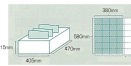

品番：EA929AT-4B

品名：380x580mm 工業用ワイパー(2箱)

販売価格	12,900円(税抜) / 14,190円(税込)		
カタログ価格	12,900円(税抜) / 14,190円(税込)		
在庫数	最新在庫: 4 (2026/04/29 19:22現在)		
商品入数	2	販売単位	CS
カタログページ	0618ページ		

モデルチェンジ内容 25/12/26 メカ-品番:(旧)61410→(新)61411 / 外箱のデザイン変更 (9025 No.56,57)

#### 仕様

メーカー	日本製紙クレシア (CRECIA)	型番	61411
商品名	キムタオル ポップアップ	材質	パルプ
サイズ	380×580mm	枚数	4プライ×300枚
入数	2ボックス	重量	13.3kg
用途	・機械、部品、工具などに付着した油汚れの拭き取り ・インク、塗料、薬液などの拭き取り		

毛羽立ちが少なく、多量な水や油の拭き取りに適した紙ウエスです。

蛍光染料不使用なので安心できます。

ポップアップタイプ(取り出し口×3箇所)

シートサイズが均一で無駄なく使用可能し、使用する場所を選ばない万能タイプです。

吸収力の高い「ピンエンボス加工」で接着剤を使用せずに接合しています。

ティッシュペーパーの様に取り出しが簡単にできます。

大阪府大阪市西区立売堀3丁目8番14号 06-6532-6226(代表)  
© 2018 ESCO Co.,Ltd.