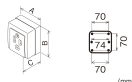

#### 仕様

メーカー	明工社	型番	ME8603W
定格容量	30A 250V	適用電線	VVF: $\phi$ 2.6mm より線: 5.5mm <sup>2</sup>
サイズ	90×90×45mm		
250V用角型露出コンセント			
接地2P			
圧着端子(R5.5-5)付			
RoHS対応品			