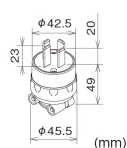

品番 : EA940BG-1

品名 : AC250V/20A プラグ(接地3P)

販売価格	615円(税抜) / 677円(税込)		
カタログ価格	615円(税抜) / 677円(税込)		
在庫数	最新在庫: 15 (2026/04/22 02:30現在)		
商品入数	1	販売単位	個
カタログページ	1164ページ		

仕様

メーカー	明工社	型番	MP2566
定格容量	20A 250V	適用電線	仕上がり外径: $\phi 9 \sim \phi 16\text{mm}$ 公称断面積: $2.0\text{mm}^2 \cdot 3.5\text{mm}^2$ (4心)
極数	接地3P	端子ねじサイズ	M4
サイズ	$\phi 42.5 \times 72\text{mm}$		
プラグ			
3M端子			
RoHS対応品			