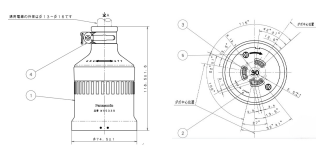

品番：EA940BZ-133A

品名：250V/30A 防水型引掛けコネクター(接地2P)

販売価格	5,280円(税抜) / 5,808円(税込)		
カタログ価格	5,280円(税抜) / 5,808円(税込)		
在庫数	最新在庫: 0 (2026/07/05 03:32現在)		
商品入数	1	販売単位	個
カタログページ			

仕様

メーカー	パナソニック(Panasonic)	型番	WA5339
極数	接地2P(引掛)	定格容量	30A 250V
適用電線	・600Vビニル絶縁ビニルキャブタイヤケーブル(VCT) ・600Vゴムキャブタイヤケーブル(1CT、2CT、2PNCT)	適合電線径	3.5mm ² ~5.5mm ²
サイズ	φ74.5×118.5mm	防水性能	JIS C 0920 防雨形