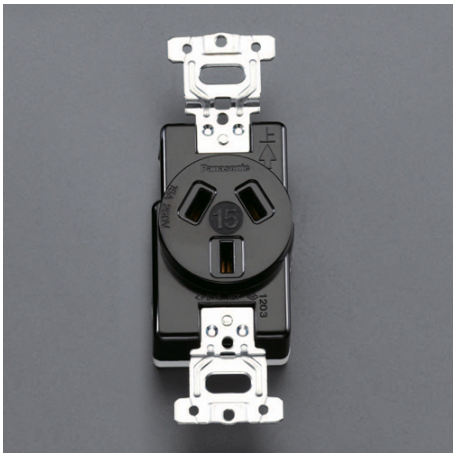

品番：EA940BZ-53

品名：250V/15A 埋込コンセント(3P)

販売価格	450円(税抜) / 495円(税込)		
カタログ価格	450円(税抜) / 495円(税込)		
在庫数	最新在庫: 10 (2026/07/05 04:33現在)		
商品入数	1	販売単位	個
カタログページ	1161ページ		

仕様

メーカー	パナソニック(Panasonic)	型番	WF1315BK
極数	3P	定格容量	15A 250V
適用電線	・600Vビニル絶縁電線(IV) ・600Vビニル絶縁ビニルシースケーブル(VVF、VVR) φ 1.6mm、φ 2mm、2mm ² 、3.5mm ²	サイズ	37.7×106.2×28.2mm

引締端子式(丸型圧着端子結線可)

電気用品安全法(特定電気用品)適合

代替品

	品番 EA940BZ-53A コメント 品番変更
--	-----------------------------

株式会社エスコ

大阪府大阪市西区立売堀3丁目8番14号 06-6532-6226(代表)

© 2018 ESCO Co.,Ltd.