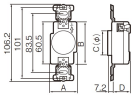

品番：EA940BZ-53

品名：250V/15A 埋込コンセント(3P)

販売価格	450円(税抜) / 495円(税込)		
カタログ価格	450円(税抜) / 495円(税込)		
在庫数	最新在庫: 10 (2026/07/05 04:33現在)		
商品入数	1	販売単位	個
カタログページ	1161ページ		

仕様

メーカー	パナソニック(Panasonic)	型番	WF1315BK
極数	3P	定格容量	15A 250V
適用電線	・600Vビニル絶縁電線(IV) ・600Vビニル絶縁ビニルシースケーブル(VVF、VVR) φ 1.6mm、φ 2mm、2mm ² 、3.5mm ²	サイズ	37.7×106.2×28.2mm

引締端子式(丸型圧着端子結線可)

電気用品安全法(特定電気用品)適合

代替品

	品番 EA940BZ-53A コメント 品番変更
--	-----------------------------

株式会社エスコ

大阪府大阪市西区立売堀3丁目8番14号 06-6532-6226(代表)

© 2018 ESCO Co.,Ltd.