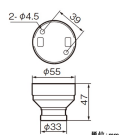

品番 : EA940C-101

品名 : 250V/ 6A 電球用ソケット(E26口金)

販売価格	540円(税抜) / 594円(税込)		
カタログ価格	540円(税抜) / 594円(税込)		
在庫数	最新在庫: 25 (2026/04/04 14:07現在)		
商品入数	1	販売単位	個
カタログページ	1167ページ		

仕様

メーカー	パナソニック(Panasonic)	型番	WW3403
商品名	送り付レセプタクルB(黒)	定格容量	6A 250V
適用電線	600Vビニル絶縁電線(IV) 600Vビニル絶縁ビニルシースケーブル(VVF) 600V耐燃性ポリエチレン絶縁電線 600Vポリエチレンケーブル 単線: φ 1.6mm、φ 2.0mm より線: 2mm ²	適合電球	白熱灯、電球形蛍光灯、LED電球
受金	E26	サイズ	φ 55×47mm
重量	45g		
レセプタクル・ソケット			