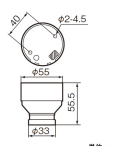

品番 : EA940C-102

品名 : 250V/ 3A 電球用ソケット(E26口金)

販売価格	1,640円(税抜) / 1,804円(税込)		
カタログ価格	1,640円(税抜) / 1,804円(税込)		
在庫数	最新在庫: 5 (2026/04/04 11:18現在)		
商品入数	1	販売単位	個
カタログページ	1167ページ		

仕様

メーカー	パナソニック(Panasonic)	型番	WW3202
商品名	プルレセプタクルB(黒)	定格容量	3A 250V
適用電線	600Vビニル絶縁電線(IV) 600Vビニル絶縁ビニルシースケーブル(VVF) 600V耐燃性ポリエチレン絶縁電線 600Vポリエチレンケーブル 単線: φ 1.6mm、φ 2.0mm より線: 2mm ²	適合電球	白熱灯、電球形蛍光灯、LED電球
受金	E26	サイズ	φ 55×55.5mm
重量	70g		
レセプタクル・ソケット			
ひも付(1m)			