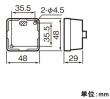

品番：EA940CB-30

品名：300V/10A 角型タンブラスイッチ

販売価格	395円(税抜) / 435円(税込)		
カタログ価格	395円(税抜) / 435円(税込)		
在庫数	最新在庫: 17 (2026/07/02 17:15現在)		
商品入数	1	販売単位	個
カタログページ	1161ページ		

単位: mm

仕様

メーカー	パナソニック(Panasonic)	型番	WS3001W
定格容量	10A 300V	適用電線	・600Vビニル絶縁ビニルシースケーブル平型(VVF) ・600Vビニル絶縁電線(IV) φ1.6mm、φ2.0mm、2mm ² 、3.5mm ²
サイズ	48×48×29(D)mm	スイッチ	1連
片切タイプ			
巻締端子式			