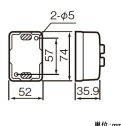

仕様

メーカー	パナソニック(Panasonic)	型番	WS3902W
定格容量	スイッチ:10A 300V ランプ:100V	適用電線	600Vビニル絶縁電線(IV) 600Vビニル絶縁ビニルシースケーブル: φ1.6mm、φ2.0mm、2mm²・3.5mm²
サイズ	52×74×35.9(D)mm	スイッチ	1個(ランプ付)
ハイ角連用	ハイ角連用		
片切タイプ	片切タイプ		
巻締端子式	巻締端子式		
ランプは橙色に光ります。	ランプは橙色に光ります。		

株式会社エスコ

大阪府大阪市西区立売堀3丁目8番14号 06-6532-6226(代表)

© 2018 ESCO Co.,Ltd.