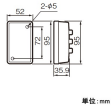

仕様

メーカー	パナソニック(Panasonic)	型番	WS3910W
定格容量	10A 300V	適用電線	・600Vビニル絶縁ビニルシースケーブル平型(VVF) ・600Vビニル絶縁電線(IV) φ1.6mm、φ2.0mm、2mm²、3.5mm²
サイズ	52×95×35.9(D)mm	スイッチ	3連
片切タイプ			
巻締端子式			
ネームタグ付(カード)でスイッチの判別が容易です。			

株式会社エスコ

大阪府大阪市西区立売堀3丁目8番14号 06-6532-6226(代表)

© 2018 ESCO Co.,Ltd.