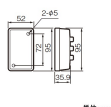

仕様

メーカー	パナソニック(Panasonic)	型番	WS3910W
定格容量	10A 300V	適用電線	・600Vビニル絶縁ビニルシースケーブル平型(VVF) ・600Vビニル絶縁電線(IV) φ1.6mm、φ2.0mm、2mm²、3.5mm²
サイズ	52×95×35.9(D)mm	スイッチ	3連
片切タイプ			
巻締端子式			
ネームタグ付(カード)でスイッチの判別が容易です。			

株式会社エスコ

大阪府大阪市西区立売堀3丁目8番14号 06-6532-6226(代表)

© 2018 ESCO Co.,Ltd.