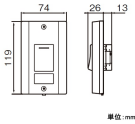

品番 : EA940CB-71A

品名 : 300V/15A 防水形埋込スイッチ(片切)

販売価格	2,220円(税抜) / 2,442円(税込)		
カタログ価格	2,220円(税抜) / 2,442円(税込)		
在庫数	最新在庫: 10 (2026/07/05 04:33現在)		
商品入数	1	販売単位	個
カタログページ	1161ページ		

仕様

メーカー	パナソニック(Panasonic)	型番	WS60219H
定格容量	15A 300V	適用電線	600Vビニル絶縁電線(IV) 600Vビニル絶縁ビニルシースケーブル(VVF) 600V耐燃性ポリエチレン絶縁電線 600Vポリエチレンケーブル φ1.6mm、φ2.0mm Cu単線専用
サイズ	74×119×39(D)mm	防水性能	IPX3
色	ライトグレー		
片切タイプ			
ねじなし端子式(電線差し込み式)			