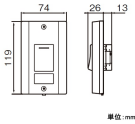

品番 : EA940CB-72A

品名 : 300V/15A 防水形埋込スイッチ(3路)

販売価格	2,320円(税抜) / 2,552円(税込)		
カタログ価格	2,320円(税抜) / 2,552円(税込)		
在庫数	最新在庫: 1 (2026/07/05 04:33現在)		
商品入数	1	販売単位	個
カタログページ	1161ページ		

仕様

メーカー	パナソニック(Panasonic)	型番	WS60229H
定格容量	15A 300V	適用電線	600Vビニル絶縁電線(IV) 600Vビニル絶縁ビニルシースケーブル(VVF) 600V耐燃性ポリエチレン絶縁電線 600Vポリエチレンケーブル φ1.6mm、φ2.0mm Cu単線専用
サイズ	74×119×39(D)mm	防水性能	IPX3
色	ライトグレー		
3路タイプ			
ねじなし端子式(電線差し込み式)			