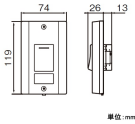

品番 : EA940CB-73A

品名 : 300V/15A 防水形埋込スイッチ(両切)

販売価格	2,760円(税抜) / 3,036円(税込)		
カタログ価格	2,760円(税抜) / 3,036円(税込)		
在庫数	最新在庫: 1 (2026/07/05 04:33現在)		
商品入数	1	販売単位	個
カタログページ	1161ページ		

仕様

メーカー	パナソニック(Panasonic)	型番	WS60239H
定格容量	15A 300V	適用電線	600Vビニル絶縁電線(IV) 600Vビニル絶縁ビニルシースケーブル(VVF) 600V耐燃性ポリエチレン絶縁電線 600Vポリエチレンケーブル φ1.6mm、φ2.0mm Cu単線専用
サイズ	74×119×39(D)mm	防水性能	IPX3
色	ライトグレー		
両切タイプ			
ねじなし端子式(電線差し込み式)			