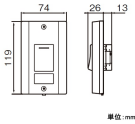

品番 : EA940CB-74A

品名 : 300V/15A 防水形埋込スイッチ(4路)

販売価格	3,030円(税抜) / 3,333円(税込)		
カタログ価格	3,030円(税抜) / 3,333円(税込)		
在庫数	最新在庫: 1 (2026/07/05 03:37現在)		
商品入数	1	販売単位	個
カタログページ	1161ページ		

仕様

メーカー	パナソニック(Panasonic)	型番	WS60249H
定格容量	15A 300V	適用電線	600Vビニル絶縁電線(IV) 600Vビニル絶縁ビニルシースケーブル(VVF) 600V耐燃性ポリエチレン絶縁電線 600Vポリエチレンケーブル φ1.6mm、φ2.0mm Cu単線専用
サイズ	74×119×39(D)mm	防水性能	IPX3
色	ライトグレー		
4路タイプ			
ねじなし端子式(電線差し込み式)			