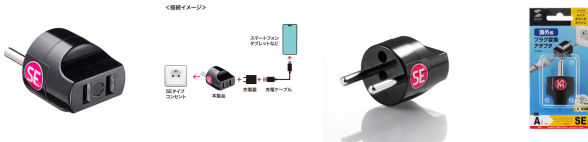

品番 : EA940CD-102

品名 : AC250V/6A/SEタイプ 海外変換プラグ (ドイツ・フランス)

販売価格	1,190円(税抜) / 1,309円(税込)		
カタログ価格	1,190円(税抜) / 1,309円(税込)		
在庫数	最新在庫: 2 (2026/05/05 05:55現在)		
商品入数	1	販売単位	個
カタログページ	1885ページ		

世界の特殊なプラグ形状に変換できる変換アダプタ

仕様

メーカー	サンワサプライ	型番	TR-AD21
カラー	ブラック	プラグ形状	SEタイプ
主な対応国	ドイツ、オランダ、スペイン、オーストリア、スイス、スウェーデン、インドネシア、韓国など	定格容量	6A・250V
PSE適合規格	あり	差し込み口形状	2P
差込口タイプ	ノーマルタイプ	差込口数	1個口
サイズ	W32×D53×H32mm	重量	30g

渡航先の国に合わせた海外電源変換アダプタです。