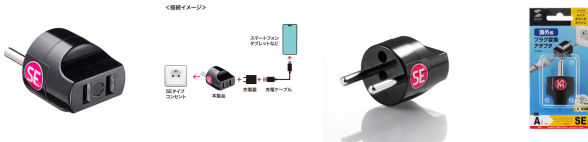

品番：EA940CD-102

品名：AC250V/6A/SEタイプ 海外変換プラグ (ドイツ・フランス)

販売価格	1,190円(税抜) / 1,309円(税込)		
カタログ価格	1,190円(税抜) / 1,309円(税込)		
在庫数	最新在庫: 2 (2026/05/05 07:14現在)		
商品入数	1	販売単位	個
カタログページ	1885ページ		

世界の特殊なプラグ形状に変換できる変換アダプタ

仕様

メーカー	サンワサプライ	型番	TR-AD21
カラー	ブラック	プラグ形状	SEタイプ
主な対応国	ドイツ、オランダ、スペイン、オーストリア、スイス、スウェーデン、インドネシア、韓国など	定格容量	6A・250V
PSE適合規格	あり	差し込み口形状	2P
差込口タイプ	ノーマルタイプ	差込口数	1個口
サイズ	W32×D53×H32mm	重量	30g

渡航先の国に合わせた海外電源変換アダプタです。