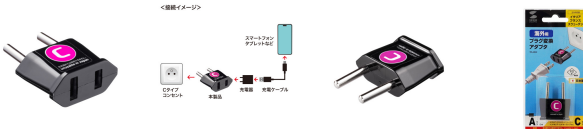

品番：EA940CD-103

品名：AC250V/6A/Cタイプ 海外変換プラグ (ヨーロッパ 全域)

販売価格	970円(税抜) / 1,067円(税込)		
カタログ価格	970円(税抜) / 1,067円(税込)		
在庫数	最新在庫: 2 (2026/05/05 05:51現在)		
商品入数	1	販売単位	個
カタログページ	1885ページ		

世界の特殊なプラグ形状に変換できる変換アダプタ

仕様

メーカー	サンワサプライ	型番	TR-AD22
カラー	ブラック	プラグ形状	Cタイプ
主な対応国	イタリア、フランス、スウェーデン、インドネシア、インド、オーストリア、スイス、タイ、ドイツなど	定格容量	6A・250V
PSE適合規格	あり	差し込み口形状	2P
差込口タイプ	ノーマルタイプ	差込口数	1個口
サイズ	W35×D44×H14mm	重量	18g

渡航先の国に合わせた海外電源変換アダプタです。