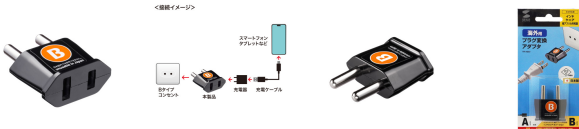

品番 : EA940CD-104

品名 : AC250V/6A/Bタイプ<sup>®</sup> 海外変換(インドネシア、南ア共和

販売価格	970円(税抜) / 1,067円(税込)		
カタログ価格	970円(税抜) / 1,067円(税込)		
在庫数	最新在庫: 2 (2026/05/05 05:52現在)		
商品入数	1	販売単位	個
カタログページ	1885ページ		

世界の特殊なプラグ形状に変換できる変換アダプタ

#### 仕様

メーカー	サンワサプライ	型番	TR-AD23
カラー	ブラック	プラグ形状	Bタイプ
主な対応国	インド、ケニア、南アフリカ共和国、インドネシア、ネパールなど	定格容量	6A・250V
PSE適合規格	あり	差し込み口形状	2P
差込口タイプ	ノーマルタイプ	差込口数	1個口
サイズ	W35×D41×H14mm	重量	20g

渡航先の国に合わせた海外電源変換アダプタです。

日本の差込みプラグを海外のプラグに変換できます。  
※電圧変換機能はありません。渡航先の電圧に合わせた変圧器をご用意ください。