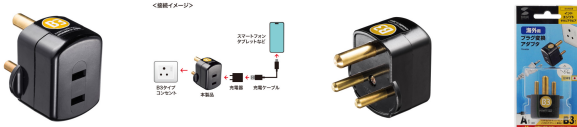

品番 : EA940CD-105

品名 : AC250V/6A/B3タイプ 海外変換(東南アジア・インド)

販売価格	1,190円(税抜) / 1,309円(税込)		
カタログ価格	1,190円(税抜) / 1,309円(税込)		
在庫数	最新在庫: 3 (2026/05/05 04:30現在)		
商品入数	1	販売単位	個
カタログページ	1885ページ		

世界の特殊なプラグ形状に変換できる変換アダプタ

仕様

メーカー	サンワサプライ	型番	TR-AD24
カラー	ブラック	プラグ形状	B3タイプ
主な対応国	インド、エジプト、サウジアラビア、インドネシア、クウェート、香港、マカオ、マレーシアなど	定格容量	6A・250V
PSE適合規格	あり	差し込み口形状	2P
差込口タイプ	ノーマルタイプ	差込口数	1個口
サイズ	W41×D43×H38mm	重量	44g

渡航先の国に合わせた海外電源変換アダプタです。