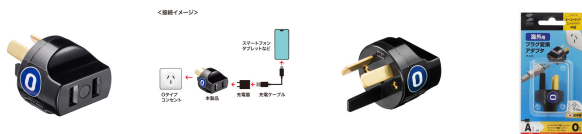

品番 : EA940CD-106

品名 : AC250V/6A/Oタイプ 海外変換(中国.オーストラリア)

販売価格	1,190円(税抜) / 1,309円(税込)		
カタログ価格	1,190円(税抜) / 1,309円(税込)		
在庫数	最新在庫: 2 (2026/05/05 04:30現在)		
商品入数	1	販売単位	個
カタログページ	1885ページ		

世界の特殊なプラグ形状に変換できる変換アダプタ

仕様

メーカー	サンワサプライ	型番	TR-AD25
カラー	ブラック	プラグ形状	Oタイプ
主な対応国	オーストラリア、ニュージーランド、中国、クック諸島、フィジー、パプアニューギニアなど	定格容量	6A・250V
PSE適合規格	あり	差し込み口形状	2P
差込口タイプ	ノーマルタイプ	差込口数	1個口
サイズ	W32×D45×H32mm	重量	20g

渡航先の国に合わせた海外電源変換アダプタです。