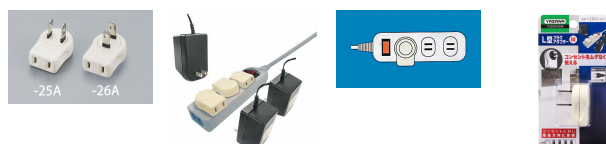

品番 : EA940CD-26A

品名 : AC125V/15A L型タップ(縦形)

販売価格	320円(税抜) / 352円(税込)		
カタログ価格	320円(税抜) / 352円(税込)		
在庫数	最新在庫: 12 (2026/05/01 12:32現在)		
商品入数	1	販売単位	個
カタログページ	1886ページ		

仕様

メーカー	ヤザワコーポレーション	型番	Y02SA02W
コンセント	2P×1口	プラグ仕様	縦
定格	15A・125V(1500W)	サイズ	29(W)×15(D)×41(H)mm
重量	17g		

コンセントが無駄なく使えます。

ACアダプター等、隣り合わせで差し込めないものもスペースを有効に使ってラクラク配線できます。

プラグはホコリや湿気によって発生するトラッキング火災を予防する絶縁カバー付きです。

株式会社エスコ

大阪府大阪市西区立売堀3丁目8番14号 06-6532-6226(代表)

© 2018 ESCO Co.,Ltd.