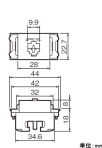

仕様

| | | | |
|----------------|-------------------|------|---------------------|
| メーカー | パナソニック(Panasonic) | 型番 | WNT15649W |
| サイズ | 44×26×22.7(H)mm | 適用電線 | φ0.4～φ0.65mm(銅)単線専用 |
| 型 | 埋込型 | 仕様 | 6極4心 |
| 材質 | ABS樹脂 | | |
| コスモシリーズ | | | |
| 埋込テレホンモジュラジャック | | | |
| フル端子式 | | | |