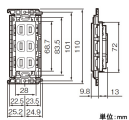

品番 : EA940CD-432

品名 : 125V/15A 埋込コンセント(3口)[絶縁枠]

販売価格	540円(税抜) / 594円(税込)		
カタログ価格	540円(税抜) / 594円(税込)		
在庫数	最新在庫: 9 (2025/11/21 17:54現在)		
商品入数	1	販売単位	個
カタログページ	1199ページ		

仕様

メーカー	パナソニック(Panasonic)	型番	WTF13034WK
定格容量	15A・125V	適用電線	φ 1.6mm、φ 2.0mm (銅)単線専用
極数	2P×3個	サイズ	50.1×22.8×110mm
絶縁枠			