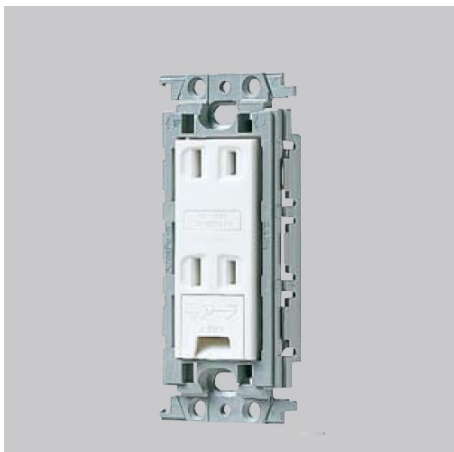

品番 : EA940CD-436

品名 : 125V/15A 埋込コンセント(2口/アース-ミナル)[絶縁枠]

販売価格	810円(税抜) / 891円(税込)		
カタログ価格	810円(税抜) / 891円(税込)		
在庫数	最新在庫: 4 (2025/11/21 17:54現在)		
商品入数	1	販売単位	個
カタログページ	1199ページ		

#### 仕様

メーカー	パナソニック(Panasonic)	型番	WTF15324WK
定格容量	15A・125V	適用電線	φ 1.6mm、φ 2.0mm (銅)単線専用
極数	2P×2個(アースターミナル付)	サイズ	50.1×24.1×110mm
絶縁枠			