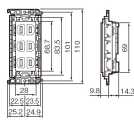

品番 : EA940CD-436

品名 : 125V/15A 埋込コンセント(2口/アース-ミナル)[絶縁枠]

販売価格	810円(税抜) / 891円(税込)		
カタログ価格	810円(税抜) / 891円(税込)		
在庫数	最新在庫: 4 (2025/11/21 17:54現在)		
商品入数	1	販売単位	個
カタログページ	1199ページ		

#### 仕様

メーカー	パナソニック(Panasonic)	型番	WTF15324WK
定格容量	15A・125V	適用電線	φ 1.6mm、φ 2.0mm (銅)単線専用
極数	2P×2個(アースターミナル付)	サイズ	50.1×24.1×110mm
絶縁枠			