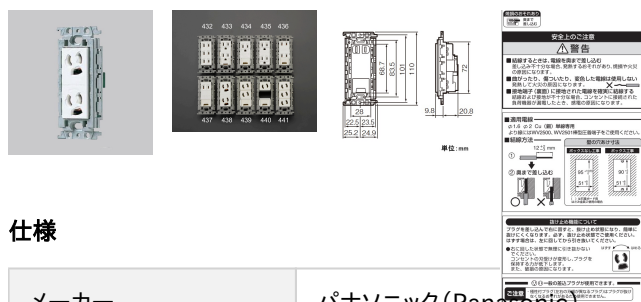

品番 : EA940CD-438

品名 : 125V/15A 埋込コンセント(2口/接地付/抜止)[絶縁

販売価格	925円(税抜) / 1,018円(税込)		
カタログ価格	925円(税抜) / 1,018円(税込)		
在庫数	最新在庫: 2 (2025/11/21 17:54現在)		
商品入数	1	販売単位	個
カタログページ	1199ページ		

仕様

メーカー	パナソニック(Panasonic)	型番	WTF11624WK
定格容量	15A・125V	適用電線	φ 1.6mm、φ 2.0mm (銅)単線専用
極数	接地2P(抜止)×2個	サイズ	50.1×30.6×110mm
絶縁枠			