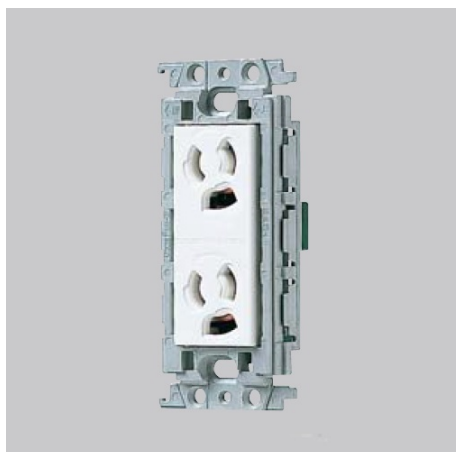

品番 : EA940CD-438

品名 : 125V/15A 埋込コンセント(2口/接地付/抜止)[絶縁

販売価格	925円(税抜) / 1,018円(税込)		
カタログ価格	925円(税抜) / 1,018円(税込)		
在庫数	最新在庫: 2 (2025/11/21 17:54現在)		
商品入数	1	販売単位	個
カタログページ	1199ページ		

仕様

メーカー	パナソニック(Panasonic)	型番	WTF11624WK
定格容量	15A・125V	適用電線	φ 1.6mm、φ 2.0mm (銅)単線専用
極数	接地2P(抜止)×2個	サイズ	50.1×30.6×110mm
絶縁枠			