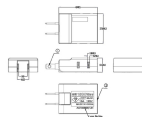

#### 仕様

メーカー	朝日電器 (ELPA)	型番	A-CT002B
サイズ	48×37×17.6mm	プラグ	2P(90°スイングプラグ)
材質	難燃性ABS樹脂		
AC差込口			
定格	15A・125V (合計1,500Wまで)	コンセント	2P×2口
1つのコンセントから2つに電源を分配することができます。			
出張・旅行に携帯して便利!			
トラッキング火災を予防する耐トラッキングカバー付き。			