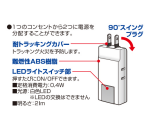

#### 仕様

メーカー	朝日電器 (ELPA)	型番	A-CT002LED
サイズ	37×75.1×17.6mm	プラグ	2P(90°スイングプラグ)
材質	難燃性ABS樹脂		
AC差込口			
定格	15A・125V (合計1,500Wまで)	コンセント	2P×2口
押すと光るLEDライト付き			
光源	白色LED ※LEDの交換はできません	明るさ	2lm
定格消費電力	0.4W		
出張・旅行に携帯して便利!			
1つのコンセントから2つに電源を分配することができます。			
トラッキング火災を予防する耐トラッキングカバー付き。			