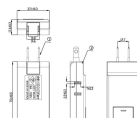

#### 仕様

メーカー	朝日電器 (ELPA)	型番	A-CT002LED
サイズ	37×75.1×17.6mm	プラグ	2P(90°スイングプラグ)
材質	難燃性ABS樹脂		
AC差込口			
定格	15A・125V (合計1,500Wまで)	コンセント	2P×2口
押すと光るLEDライト付き			
光源	白色LED ※LEDの交換はできません	明るさ	2lm
定格消費電力	0.4W		
出張・旅行に携帯して便利!			
1つのコンセントから2つに電源を分配することができます。			
トラッキング火災を予防する耐トラッキングカバー付き。			