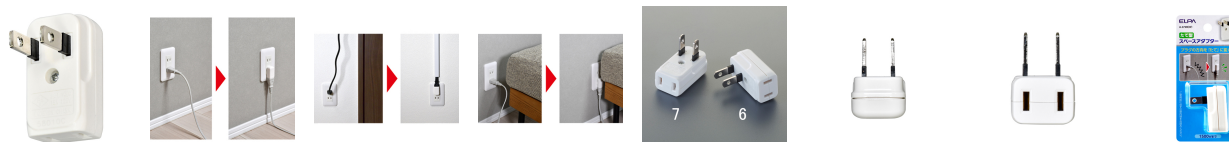

品番 : EA940CD-7

品名 : AC125V/15A コンセントアダプター(たて型)

販売価格	320円(税抜) / 352円(税込)		
カタログ価格	320円(税抜) / 352円(税込)		
在庫数	最新在庫: 10 (2026/04/16 14:27現在)		
商品入数	1	販売単位	個
カタログページ	1884ページ		

仕様

メーカー	朝日電器 (ELPA)	型番	A-372B
プラグ	2P	プラグ仕様	よこ型
サイズ	24×18×43mm	使用温度範囲	-10℃~40℃
AC差込口			
定格	15A・125V (1500W)	コンセント	2P×1口
プラグの向きを縦方向に変えることで、コードを真下に配線できます			