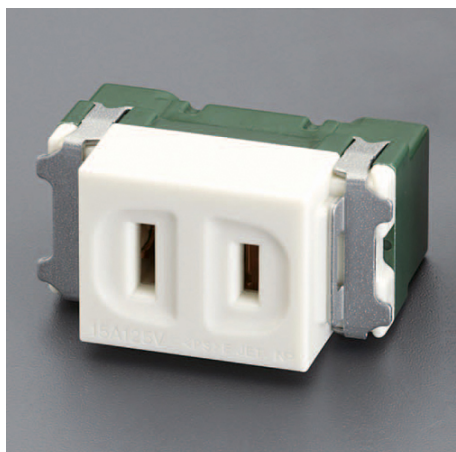

品番 : EA940CE-101

品名 : 125V/15A 埋込コンセント(1口)

販売価格	190円(税抜) / 209円(税込)		
カタログ価格	190円(税抜) / 209円(税込)		
在庫数	最新在庫: 41 (2026/05/01 12:32現在)		
商品入数	1	販売単位	個
カタログページ	1155ページ		

#### 仕様

メーカー	パナソニック(Panasonic)	型番	WN1001010
定格容量	15A 125V	適用電線	600Vビニル絶縁電線(IV)、 600Vビニル絶縁ビニルシースケー ブル(VVF)、 600V耐燃性ポリエチレン絶縁電線、 600Vポリエチレンケーブル φ1.6mm、φ2.0mm Cu(銅)単線専 用
極数	2P	サイズ	44×22.7×29(D)mm
シングルコンセント			
フルカラー1個用プレート適合			