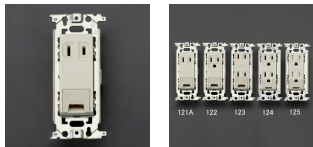

品番 : EA940CE-121A

品名 : 125V/15A 埋込コンセント(1口/アース付)

販売価格	630円(税抜) / 693円(税込)		
カタログ価格	630円(税抜) / 693円(税込)		
在庫数	最新在庫: 6 (2026/04/03 06:23現在)		
商品入数	1	販売単位	個
カタログページ	1155ページ		

仕様

メーカー	パナソニック(Panasonic)	型番	WN1031K
定格容量	15A 125V	適用電線	・電源、接地端子配線 600Vビニル絶縁電線(IV)、 600Vビニル絶縁ビニルシースケーブ ル(VVF)、 600V耐燃性ポリエチレン絶縁電線、 600Vポリエチレンケーブル φ 1.6mm、φ 2.0mm Cu(銅)単線専 用 ・アースターミナル配線 φ 1.6mm Cu(銅)単線、 1.25~2.0mm ² (IVより線及びコード) ※単線とより線を同時に使用しないで 下さい。
極数	2P×1個	サイズ	47.9×110×24.1(D)mm
フルカラー3個用プレート適合			
アースターミナル付			