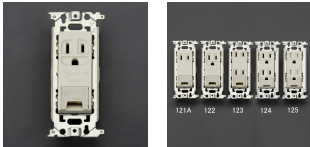

品番 : EA940CE-122

品名 : 125V/15A 埋込コンセント(1口/接地・アース付)

販売価格	720円(税抜) / 792円(税込)		
カタログ価格	720円(税抜) / 792円(税込)		
在庫数	最新在庫: 1 (2026/04/03 07:43現在)		
商品入数	1	販売単位	個
カタログページ	1155ページ		

仕様

メーカー	パナソニック(Panasonic)	型番	WN1131
定格容量	15A 125V	適用電線	・電源、接地端子配線 600Vビニル絶縁電線(IV)、 600Vビニル絶縁ビニルシースケーブ ル(VVF)、 600V耐燃性ポリエチレン絶縁電線、 600Vポリエチレンケーブル φ1.6mm、φ2.0mm Cu(銅)単線専 用 ・アースターミナル配線 φ1.6mm Cu(銅)単線、 1.25~2.0mm ² (IVより線及びコード) ※単線とより線を同時に使用しないで 下さい。
極数	接地2P×1個	サイズ	47.9×110×24.1(D)mm
フルカラー3個用プレート適合			
アースターミナル付			