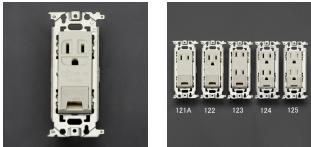

品番 : EA940CE-122

品名 : 125V/15A 埋込コンセント(1口/接地・アース付)

販売価格	720円(税抜) / 792円(税込)		
カタログ価格	720円(税抜) / 792円(税込)		
在庫数	最新在庫: 1 (2026/04/03 06:32現在)		
商品入数	1	販売単位	個
カタログページ	1155ページ		

仕様

メーカー	パナソニック(Panasonic)	型番	WN1131
定格容量	15A 125V	適用電線	・電源、接地端子配線 600Vビニル絶縁電線(IV)、 600Vビニル絶縁ビニルシースケーブ ル(VVF)、 600V耐燃性ポリエチレン絶縁電線、 600Vポリエチレンケーブル φ1.6mm、φ2.0mm Cu(銅)単線専 用 ・アースターミナル配線 φ1.6mm Cu(銅)単線、 1.25~2.0mm ² (IVより線及びコード) ※単線とより線を同時に使用しないで 下さい。
極数	接地2P×1個	サイズ	47.9×110×24.1(D)mm
フルカラー3個用プレート適合			
アースターミナル付			