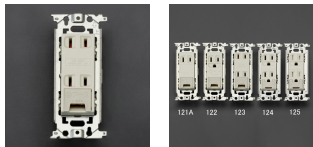

品番 : EA940CE-123

品名 : 125V/15A 埋込コンセント(2口/アース付)

販売価格	720円(税抜) / 792円(税込)		
カタログ価格	720円(税抜) / 792円(税込)		
在庫数	最新在庫: 19 (2026/04/03 05:02現在)		
商品入数	1	販売単位	個
カタログページ	1155ページ		

#### 仕様

メーカー	パナソニック(Panasonic)	型番	WN1532K
定格容量	15A 125V	適用電線	・電源、接地端子配線 600Vビニル絶縁電線(IV)、 600Vビニル絶縁ビニルシースケーブル(VVF)、 600V耐燃性ポリエチレン絶縁電線、 600Vポリエチレンケーブル φ1.6mm、φ2.0mm Cu(銅)単線専用  ・アースターミナル配線 φ1.6mm Cu(銅)単線、 1.25~2.0mm <sup>2</sup> (IVより線及びびコード) ※単線とより線を同時に使用しないで 下さい。
極数	2P×2個	サイズ	47.9×110×24.1(D)mm
フルカラー3個用プレート適合			
アースターミナル付			