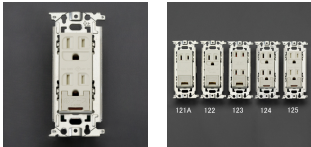

品番 : EA940CE-125

品名 : 125V/15A 埋込コンセント(2口/接地・アース・扉付)

販売価格	1,180円(税抜) / 1,298円(税込)		
カタログ価格	1,180円(税抜) / 1,298円(税込)		
在庫数	最新在庫: 8 (2026/04/03 06:32現在)		
商品入数	1	販売単位	個
カタログページ	1155ページ		

#### 仕様

メーカー	パナソニック(Panasonic)	型番	WN1152K
定格容量	15A 125V	適用電線	・電源、接地端子配線 600Vビニル絶縁電線(IV)、 600Vビニル絶縁ビニルシースケーブ ル(VVF)、 600V耐燃性ポリエチレン絶縁電線、 600Vポリエチレンケーブル φ 1.6mm、φ 2.0mm Cu(銅)単線専 用  ・アースターミナル配線 φ 1.6mm Cu(銅)単線、 1.25~2.0mm <sup>2</sup> (IVより線及びコード) ※単線とより線を同時に使用しないで 下さい。
極数	接地2P(扉付)×2個	サイズ	47.9×110×24.1(D)mm
フルカラー3個用プレート適合			
アースターミナル付			