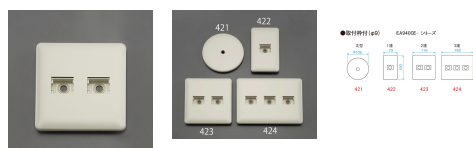

品番 : EA940CE-423

品名 : 116x120mm プレート(角型・電話線用)

| | | | |
|---------|------------------------------|------|---|
| 販売価格 | 405円(税抜) / 446円(税込) | | |
| カタログ価格 | 405円(税抜) / 446円(税込) | | |
| 在庫数 | 最新在庫: 4 (2026/04/27 05:19現在) | | |
| 商品入数 | 1 | 販売単位 | 個 |
| カタログページ | 1157ページ | | |

仕様

| | | | |
|------------|-------------------|-----|-----------|
| メーカー | パナソニック(Panasonic) | 型番 | WN6082W |
| 色 | ミルキーホワイト | サイズ | 116×120mm |
| 材質 | ABS樹脂 | | |
| 電話線プレート | | | |
| 取付枠付(φ9mm) | | | |
| 2連 | | | |