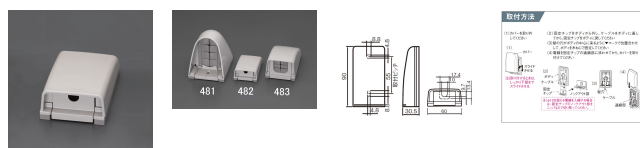

品番：EA940CE-482

品名：60x30.5x90mm 防雨引込カバー

販売価格	730円(税抜) / 803円(税込)		
カタログ価格	730円(税抜) / 803円(税込)		
在庫数	最新在庫: 5 (2026/07/05 09:35現在)		
商品入数	1	販売単位	個
カタログページ	1159ページ		

仕様

メーカー	パナソニック(Panasonic)	型番	WP9171
材質	AAS樹脂	防水性能	IPX3
仕様	露出型	サイズ	60×30.5×90mm
小形防雨入線カバー			
TV・電話線の引き込みに入線本数が少なく、露出取付の場合に適しています。			
カバーがスライドし、さらにボディから固定チップを分離できますので、ケーブル引き込み後でも、器具取り付けが容易にできます。			
ボディの薄形・コンパクト化で、すっきりデザイン			
同軸ケーブルS-5C-FBが2本まで入線可能です。			