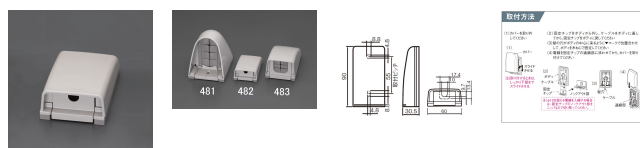

品番：EA940CE-482

品名：60x30.5x90mm 防雨引込カバー

販売価格	730円(税抜) / 803円(税込)		
カタログ価格	730円(税抜) / 803円(税込)		
在庫数	最新在庫: 5 (2026/07/05 08:27現在)		
商品入数	1	販売単位	個
カタログページ	1159ページ		

仕様

メーカー	パナソニック(Panasonic)	型番	WP9171
材質	AAS樹脂	防水性能	IPX3
仕様	露出型	サイズ	60×30.5×90mm
小形防雨入線カバー			
TV・電話線の引き込みに入線本数が少なく、露出取付の場合に適しています。			
カバーがスライドし、さらにボディから固定チップを分離できますので、ケーブル引き込み後でも、器具取り付けが容易にできます。			
ボディの薄形・コンパクト化で、すっきりデザイン			
同軸ケーブルS-5C-FBが2本まで入線可能です。			