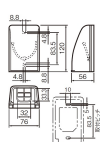

品番 : EA940CE-483

品名 : 76x 56x120mm 防雨引込カバー

販売価格	730円(税抜) / 803円(税込)		
カタログ価格	730円(税抜) / 803円(税込)		
在庫数	最新在庫: 4 (2026/07/05 08:29現在)		
商品入数	1	販売単位	個
カタログページ	1159ページ		

## 仕様

メーカー	パナソニック(Panasonic)	型番	WP91319
材質	AAS樹脂	防水性能	IPX3
仕様	露出・埋込両用	サイズ	76×56×120mm

防雨入線カバー

TV・電話線の引き込みに入線本数が多い場合に適しています。

カバーがスライドし、さらにボディから固定チップを分離できますので、ケーブル引き込み後でも、器具取り付けが容易にできます。

複数本の電線を固定できるインシュロック方式を採用。

同軸ケーブルS-7C-FB(またはS-5C-FB)が4本まで入線可能です。