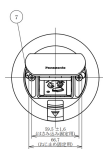

品番：EA940CE-503A

品名：125V/15A フォアコンセント/丸型(1口/抜止・アース付)

販売価格	9,860円(税抜) / 10,846円(税込)		
カタログ価格	9,860円(税抜) / 10,846円(税込)		
在庫数	最新在庫: 0 (2026/07/02 11:59現在)		
商品入数	1	販売単位	個
カタログページ			

仕様

メーカー	パナソニック(Panasonic)	型番	DU5146PV
定格容量	15A 125V	極数	接地2P抜止
適用電線	・600Vビニル絶縁電線(IV) ・600Vビニル絶縁ビニルシースケーブル(VVF) ・600V耐燃性ポリエチレン絶縁電線 ・600Vポリエチレンケーブル	適合電線径	φ1.6mm、φ2mm(Cu単線専用)
プレートサイズ	φ110mm	取付サイズ	φ70~90mm(深さ:0~35mm)
中浅アウトレット対応			
安全扉付コンセント採用			
送り端子付き			
電気用品安全法(特定電気用品)適合			