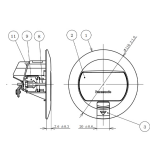

品番：EA940CE-503A

品名：125V/15A フォアコンセント/丸型(1口/抜止・アース付)

販売価格	9,860円(税抜) / 10,846円(税込)		
カタログ価格	9,860円(税抜) / 10,846円(税込)		
在庫数	最新在庫: 0 (2026/07/02 11:59現在)		
商品入数	1	販売単位	個
カタログページ			

仕様

メーカー	パナソニック(Panasonic)	型番	DU5146PV
定格容量	15A 125V	極数	接地2P抜止
適用電線	・600Vビニル絶縁電線(IV) ・600Vビニル絶縁ビニルシースケーブル(VVF) ・600V耐燃性ポリエチレン絶縁電線 ・600Vポリエチレンケーブル	適合電線径	φ1.6mm、φ2mm(Cu単線専用)
プレートサイズ	φ110mm	取付サイズ	φ70~90mm(深さ:0~35mm)
中浅アウトレット対応			
安全扉付コンセント採用			
送り端子付き			
電気用品安全法(特定電気用品)適合			