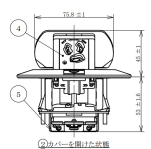

品番：EA940CE-503A

品名：125V/15A フォアコンセント/丸型(1口/抜止・アース付)

販売価格	9,860円(税抜) / 10,846円(税込)		
カタログ価格	9,860円(税抜) / 10,846円(税込)		
在庫数	最新在庫: 0 (2026/07/02 11:59現在)		
商品入数	1	販売単位	個
カタログページ			

仕様

メーカー	パナソニック(Panasonic)	型番	DU5146PV
定格容量	15A 125V	極数	接地2P抜止
適用電線	・600Vビニル絶縁電線(IV) ・600Vビニル絶縁ビニルシースケーブル(VVF) ・600V耐燃性ポリエチレン絶縁電線 ・600Vポリエチレンケーブル	適合電線径	φ1.6mm、φ2mm(Cu単線専用)
プレートサイズ	φ110mm	取付サイズ	φ70~90mm(深さ:0~35mm)
中浅アウトレット対応			
安全扉付コンセント採用			
送り端子付き			
電気用品安全法(特定電気用品)適合			