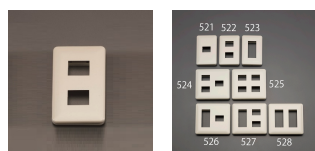

品番：EA940CE-522

品名：プレート(取付枠付/1個/1列)

|         |                               |      |   |
|---------|-------------------------------|------|---|
| 販売価格    | 280円(税抜) / 308円(税込)           |      |   |
| カタログ価格  | 280円(税抜) / 308円(税込)           |      |   |
| 在庫数     | 最新在庫: 13 (2026/07/02 13:23現在) |      |   |
| 商品入数    | 1                             | 販売単位 | 個 |
| カタログページ | 1158ページ                       |      |   |

#### 仕様

|                 |                   |     |           |
|-----------------|-------------------|-----|-----------|
| メーカー            | パナソニック(Panasonic) | 型番  | WN6802WK  |
| 列               | 1                 | 口数  | 2         |
| サイズ             | 70×120mm          | 厚み  | 9mm       |
| 口部(穴)サイズ        | 28.5×23.2mm       | カラー | ミルクイーホワイト |
| 材質              | 変性ポリカーボネート        |     |           |
| プレートと取付枠を一体化。   |                   |     |           |
| 省施工で仕上がりがきれいです。 |                   |     |           |