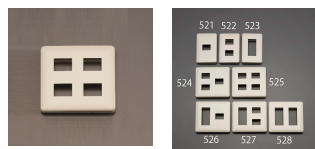

#### 仕様

メーカー	パナソニック(Panasonic)	型番	WN6804WK
列	2	口数	4
サイズ	116×120mm	厚み	9mm
口部(穴)サイズ	28.5×23.2mm	カラー	ミルクイーホワイト
材質	変性ポリカーボネート		
プレートと取付枠を一体化。			
省施工で仕上がりがきれいです。			