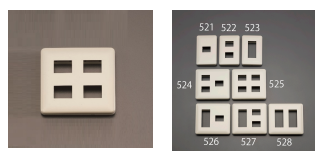

品番：EA940CE-525

品名：プレート(取付枠付/1個/1列)

販売価格	565円(税抜) / 622円(税込)		
カタログ価格	565円(税抜) / 622円(税込)		
在庫数	最新在庫: 2 (2026/07/02 13:23現在)		
商品入数	1	販売単位	個
カタログページ	1158ページ		

仕様

メーカー	パナソニック(Panasonic)	型番	WN6804WK
列	2	口数	4
サイズ	116×120mm	厚み	9mm
口部(穴)サイズ	28.5×23.2mm	カラー	ミルクイーホワイト
材質	変性ポリカーボネート		
プレートと取付枠を一体化。			
省施工で仕上がりがきれいです。			