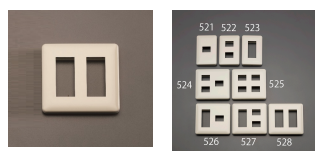

#### 仕様

メーカー	パナソニック(Panasonic)	型番	WN6806WK
列	2	口数	6
サイズ	116×120mm	厚み	9mm
口部(穴)サイズ	28.5×69.2mm	カラー	ミルクイーホワイト
材質	変性ポリカーボネート		
プレートと取付枠を一体化。			
省施工で仕上がりがきれいです。			