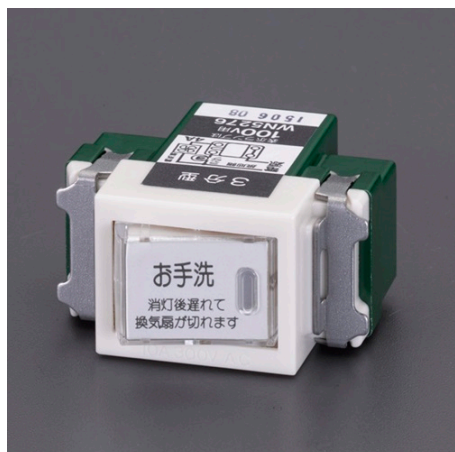

品番：EA940CE-64

品名：100V/ 10Aトイレ換気スイッチ

販売価格	2,770円(税抜) / 3,047円(税込)		
カタログ価格	2,770円(税抜) / 3,047円(税込)		
在庫数	最新在庫: 8 (2026/04/03 04:59現在)		
商品入数	1	販売単位	個
カタログページ	1155ページ		

仕様

メーカー	パナソニック(Panasonic)	型番	WN5276
定格容量	10A 300V AC (表示ランプは100V用) (ファン回路 4A 100V AC)	適用電線	600Vビニル絶縁電線(IV)、 600Vビニル絶縁ビニルシースケーブル(VVF)、 600V耐燃性ポリエチレン絶縁電線、 600Vポリエチレンケーブル φ1.6mm、φ2.0mm Cu(銅)単線専用
サイズ	44×41×22.7(H)mm		

スイッチOFF後照明は即消え、換気扇は約3分遅れて切れます。

ほたる機能
(換気扇停止後点灯します。)

株式会社エスコ

大阪府大阪市西区立売堀3丁目8番14号 06-6532-6226(代表)

© 2018 ESCO Co.,Ltd.