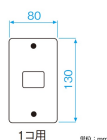

品番 : EA940CE-761

品名 : コンセントプレート(1口・メタル製)

販売価格	1,300円(税抜) / 1,430円(税込)		
カタログ価格	1,300円(税抜) / 1,430円(税込)		
在庫数	最新在庫: 3 (2026/07/05 08:27現在)		
商品入数	1	販売単位	個
カタログページ	1158ページ		

仕様

メーカー	パナソニック(Panasonic)	型番	WN8501
サイズ	80×130×6.5(T)mm	口部(穴)サイズ	28.5×23.2mm
列	1	口数	1
材質	耐食アルミ板		
新金属大型プレート			
大きくあけすぎた壁穴もきれいに仕上がります。			