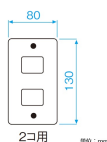

仕様

| | | | |
|------------------------|-------------------|----------|-------------|
| メーカー | パナソニック(Panasonic) | 型番 | WN8502 |
| サイズ | 80×130×6.5(T)mm | 口部(穴)サイズ | 28.5×23.2mm |
| 列 | 1 | 口数 | 2 |
| 材質 | 耐食アルミ板 | | |
| 新金属大型プレート | | | |
| 大きくあけすぎた壁穴もきれいに仕上がります。 | | | |