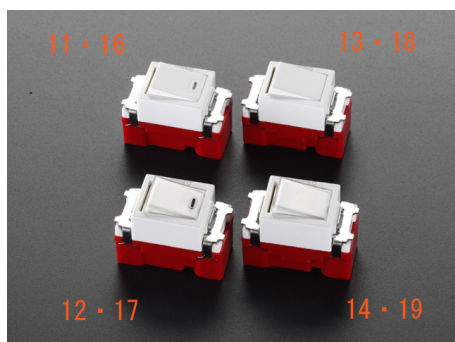

品番 : EA940CF-11

品名 : AC300V/15.0A 埋込み型スイッチ(片切)

| | | | |
|---------|------------------------------|------|---|
| 販売価格 | 320円(税抜) / 352円(税込) | | |
| カタログ価格 | 320円(税抜) / 352円(税込) | | |
| 在庫数 | 最新在庫: 0 (2026/07/02 13:23現在) | | |
| 商品入数 | 1 | 販売単位 | 個 |
| カタログページ | 1156ページ | | |

仕様

| | | | |
|------|---------------------|------|----------------|
| メーカー | 神保電器(JIMBO) | 型番 | JEC-BN-1PW |
| 定格容量 | 15A 300V | 適合銅線 | 銅単線φ1.6、φ2.0mm |
| サイズ | 44.2×22.7×22.7(D)mm | 回路 | 片切 |

代替品

| | |
|--|---|
|  | <p>品番 EA940CE-11</p> <p>コメント メーカー違い</p> |
|--|---|