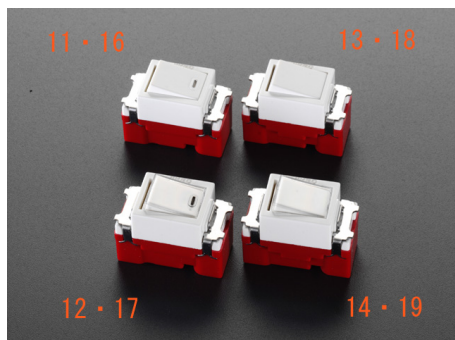

品番 : EA940CF-14

品名 : AC300V/15.0A 埋込み型スイッチ(四路)

販売価格	1,550円(税抜) / 1,705円(税込)		
カタログ価格	1,550円(税抜) / 1,705円(税込)		
在庫数	最新在庫: 0 (2026/07/02 14:24現在)		
商品入数	1	販売単位	個
カタログページ	1156ページ		

仕様

メーカー	神保電器(JIMBO)	型番	JEC-BN-4PW
定格容量	15A 300V	適合銅線	銅単線φ1.6、φ2.0mm
サイズ	44.2×22.7×22.7(D)mm	回路	4路