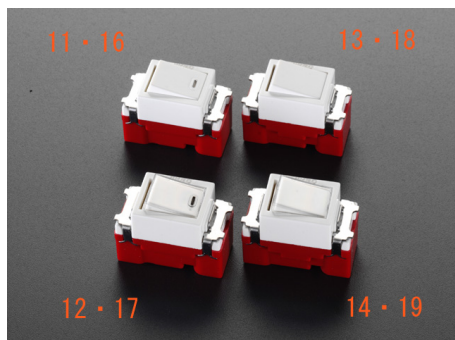

品番 : EA940CF-14

品名 : AC300V/15.0A 埋込み型スイッチ(四路)

販売価格	1,550円(税抜) / 1,705円(税込)		
カタログ価格	1,550円(税抜) / 1,705円(税込)		
在庫数	最新在庫: 0 (2026/07/02 13:23現在)		
商品入数	1	販売単位	個
カタログページ	1156ページ		

仕様

メーカー	神保電器(JIMBO)	型番	JEC-BN-4PW
定格容量	15A 300V	適合銅線	銅単線φ1.6、φ2.0mm
サイズ	44.2×22.7×22.7(D)mm	回路	4路