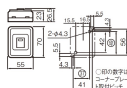

品番：EA940CG-110

品名：100V/10A 角型ほたるスイッチ

販売価格	860円(税抜) / 946円(税込)		
カタログ価格	860円(税抜) / 946円(税込)		
在庫数	最新在庫: 23 (2026/04/03 04:57現在)		
商品入数	1	販売単位	個
カタログページ	1161ページ		

仕様

メーカー	パナソニック(Panasonic)	型番	WKS551
定格容量	10A 100V	適用電線	φ 1.6mm、φ 2mm
スイッチ	露出ほたるスイッチB (片切)	サイズ	55×70×26.5(D) mm
押締端子			
送りなし			
OFFでスイッチが光り、暗くても位置が分かります。			